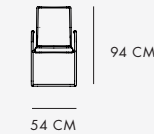

MATERIALIEN/MATERIALS

ALLE MATERIALIEN AUF ANFRAGE/
ALL MATERIALS UPON REQUEST

GESTELL/FRAME

VERCHROMT/
CHROME-PLATED

DREHKREUZ ALUMINIUM/ ALUMINIUM SWIVEL BASE

POLIERT/
POLISHED

ROLLEN/CASTORS

VERCHROMT/
CHROME-PLATED

ARMAUFLAGEN/ARMRESTS

BUCHE KLAR
LACKIERT/CLEAR
VARNISHED BEECH

EICHE KLAR
LACKIERT/CLEAR
VARNISHED OAK

EICHE
AUFGEHELLT/
BRIGHTENED
OAK

EICHE GEBEIZT
SCHWARZ/
STAINED OAK
BLACK
TP 29

NAPPALEDER/
NAPA LEATHER

ELASTOMER
SCHWARZ/
ELASTOMERIC
BLACK

FORMSPERRHOLZ/PLYWOOD

EICHE KLAR
LACKIERT/CLEAR
VARNISHED OAK

EICHE
AUFGEHELLT/
BRIGHTENED
OAK

EICHE GEBEIZT
SCHWARZ/
STAINED OAK
BLACK
TP 29

BUCHE I
KLAR LACKIERT/
CLEAR VARNISHED
BEECH I

BUCHE GEBEIZT I
AUFGEHELLT/
STAINED BEECH I
BRIGHTENED
TP 107

BUCHE GEBEIZT I
NUSSBAUM/
STAINED BEECH I
WALNUT
TP 24

BUCHE GEBEIZT I
KIRSCHBAUM/
STAINED BEECH I
CHERRY TREE
TP 44

BUCHE GEBEIZT I
MAHAGONI/
STAINED BEECH I
MAHOGANY
TP 34

BUCHE GEBEIZT I
DUNKELBRAUN/
STAINED BEECH I
DARK BROWN
TP 89

BUCHE GEBEIZT I
SCHWARZ/
STAINED BEECH I
BLACK
TP 29

STOFFE/FABRICS (BEISPIELE/EXAMPLES)

STEP
63012

STEP
65047

STEP
65018

STEP
68120

STEP
68118

STEP
60999

STEP
60004

STEP
62057

STEP
68165

STEP
64159

NÄHTE/SEAMS

NORMALE NAHT/
SIMPLE SEAM

FRANZÖSISCHE NAHT/
FRENCH SEAM

S 55 PF EVO, S 55 PFST EVO,
S 56 PF EVO + S 56 PFST EVO

MASSE/DIMENSIONS

S 53 SPF

S 54 PF

S 55 PF EVO

S 56 PF EVO

S 55 PFDRW EVO

S 56 PFDRW EVO